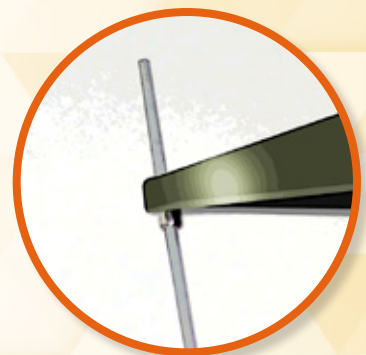

Posicionar stops redondos no arco.