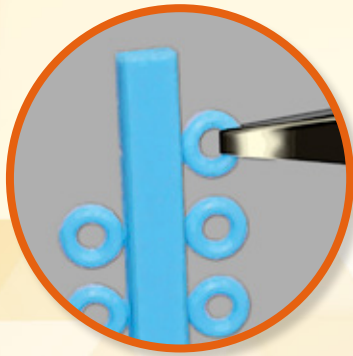

plic

pinça ortodôntica

Cód. 75.01.028

Simples e prática, a **pinça PLIC** auxilia em diversas aplicações no consultório.

Através da ponta rebaixada, oferece vantagens comprovadas na aplicação de elásticos, molas, arcos e acessórios.

POR QUE ESCOLHER A PINÇA PLIC MORELLI?

- Eficiência na aplicação
- Evita a deformação dos elásticos intraorais provocada pelos aplicadores de ligadura
- Facilita o posicionamento dos acessórios no aparelho ortodôntico

Ponta com rebaixo para encaixe, apreensão e aplicação de acessórios ortodônticos.

114mm

SUGESTÕES DE APLICAÇÃO

A **pinça PLIC** pode ser utilizada para:

Retirar o elástico modular do Stick com segurança.

Instalar elásticos nos bráquetes com pouca deformação.