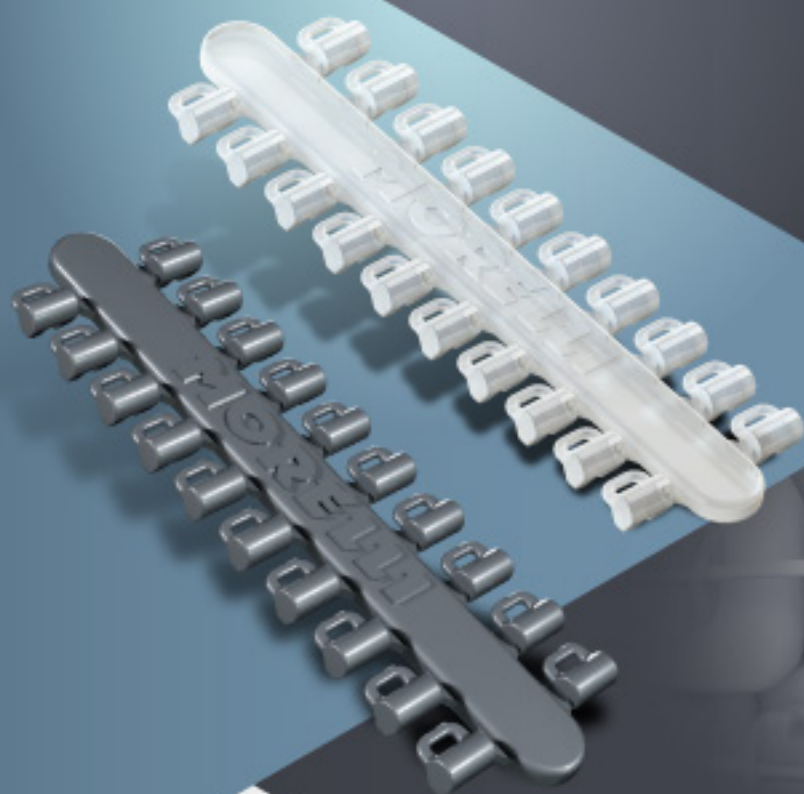

# ELÁSTICO ROTATOR UNIVERSAL

NOVA COR  
**CINZA**

ENCAIXE  
UNIVERSAL

O Elástico Rotator Morelli possui encaixe universal, podendo ser utilizado com qualquer tipo de bráquete, sejam convencionais, autoligados ou estéticos.

Com a finalidade de promover o movimento rotacional do dente de forma simples e prática, esta versão permite ajuste perfeito para qualquer peça.