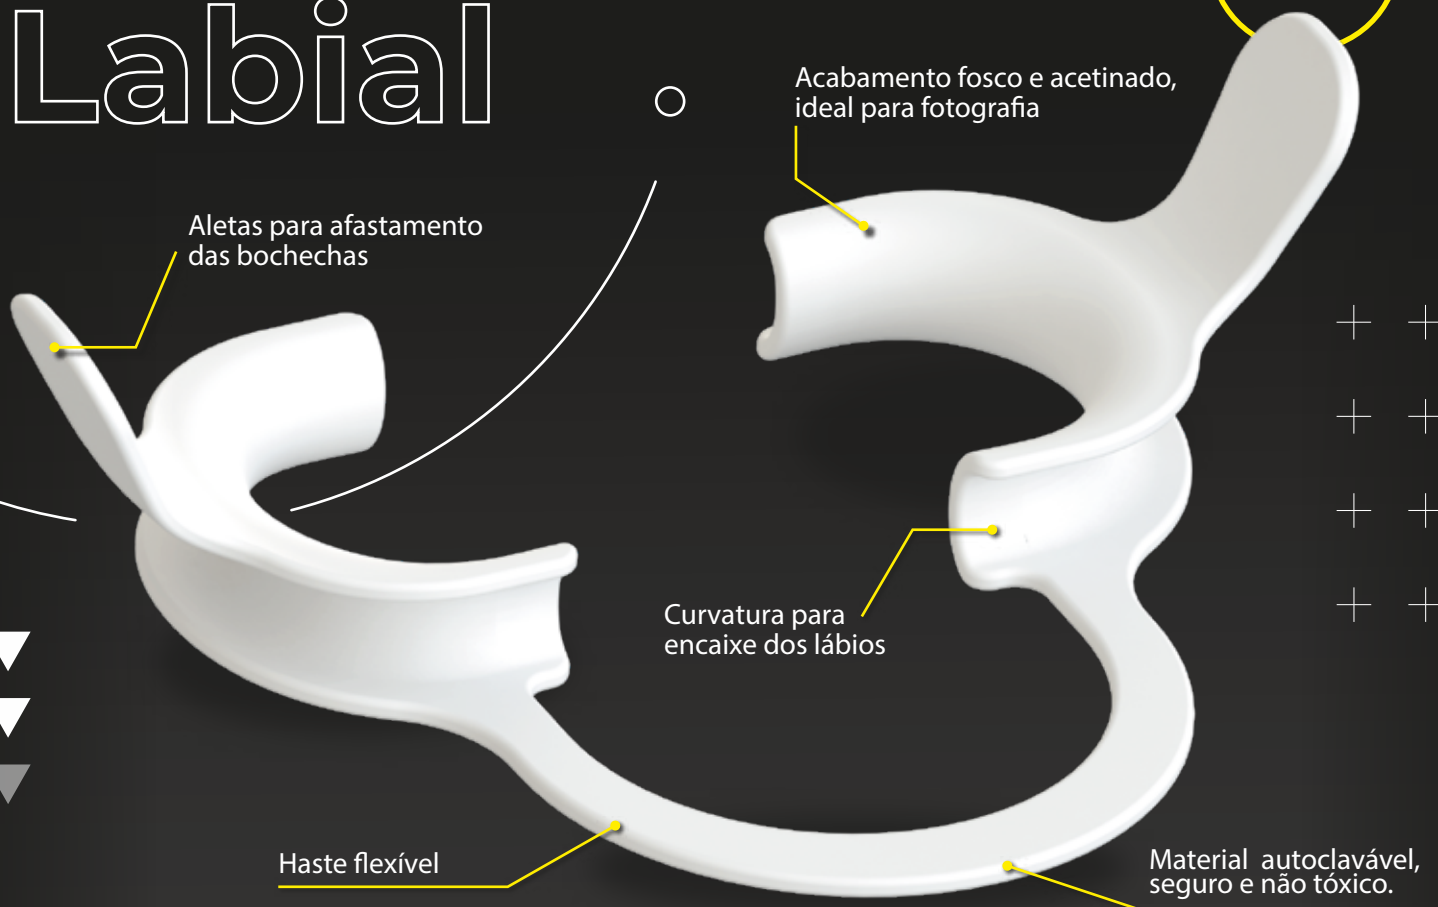

LANÇAMENTO

Afastador Labial

NOVA
COR
BRANCO

Os Afastadores Labiais Morelli foram desenvolvidos nos mais altos padrões de qualidade:

- Possui resistência comprovada às autoclaves.
- Acabamento totalmente livre de arestas, para evitar o desconforto ao paciente durante o uso.
- Flexibilidade total e versatilidade, pois podem auxiliar em diversos tipos de procedimentos odontológicos.
- Superfície fosca e acetinada, que auxilia nas fotografias odontológicas, evitando os reflexos do flash e luzes do ambiente.

Disponível em duas versões:

**Afastador labial
BRANCO**

75.01.136 – pequeno
75.01.146 – grande

**Afastador labial com haste
BRANCO**

75.01.133 – pequeno
75.01.143 – grande

MORELLI

www.morelli.com.br

0800 012 1455 / 0800 703 1455