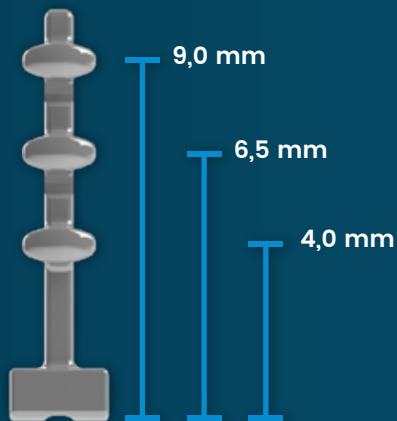

GANCHO UNIVERSAL PARA MPO

MAIS
PRATICIDADE
NO SEU DIA A DIA

Cód. 30.40.010

Melhor planejamento da movimentação devido a opção de diferentes alturas para o posicionamento da mola.

Ideal para o encaixe de molas com olhais de \varnothing 1,6mm ou \varnothing 2,3mm, elásticos em corrente e fios de amarrilho.

Indicado para fios retangulares até .021"x .025".

Com o Gancho Universal para MPO Morelli você tem total versatilidade para desempenhar a melhor mecânica ortodôntica visando o melhor para seu paciente.