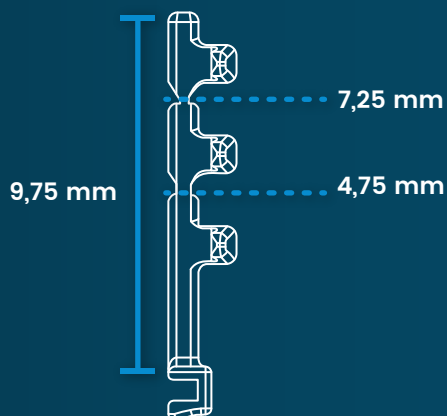

GANCHO UNIVERSAL PARA MPO

MAIS
PRATICIDADE
NO SEU DIA A DIA

Cód. 30.40.010

Melhor planejamento da movimentação devido a opção de diferentes alturas para o posicionamento da mola.

Ideal para o encaixe de molas com olhais de \varnothing 1,6mm ou \varnothing 2,3mm, elásticos em corrente e fios de amarrilho.

Indicado para fios retangulares até .021"x .025".

Com o Gancho Universal para MPO Morelli você tem total versatilidade para desempenhar a melhor mecânica ortodôntica visando o melhor para seu paciente.

Se desejar ajustar a altura, remova os ganchos flexionando nos pontos indicados e dê acabamento.

Você pode aplicar uma resina flow na ponta para maior conforto do paciente.