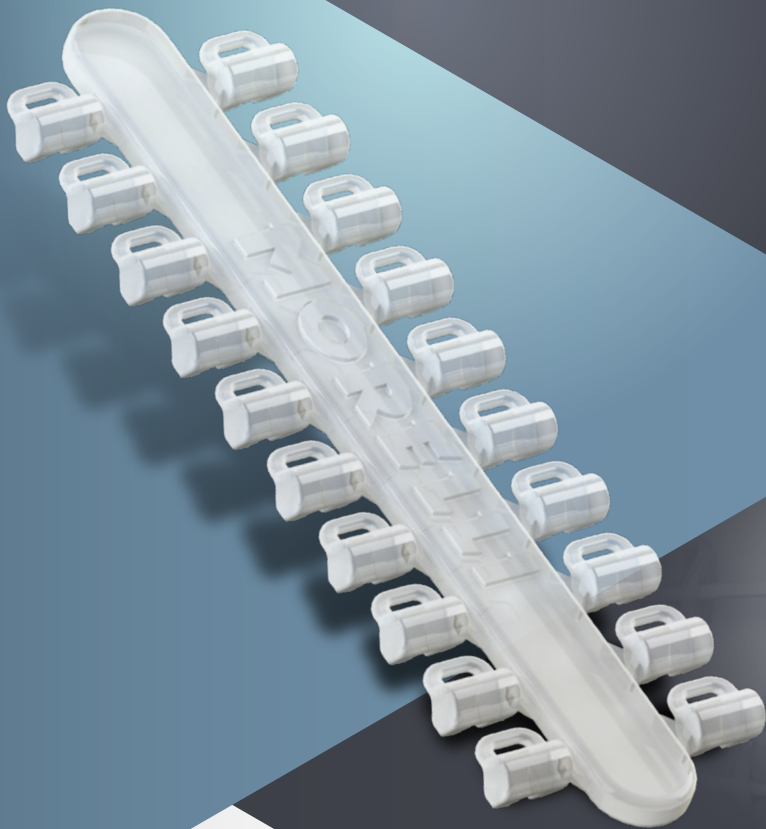

ELÁSTICO ROTATOR UNIVERSAL

NOVO
ENCAIXE
UNIVERSAL

Agora o Elástico Rotator Morelli possui encaixe universal, podendo ser utilizado com qualquer tipo de bráquete, seja os bráquetes convencionais, autoligados ou estéticos.

Com a finalidade de promover o movimento rotacional do dente de forma simples e prática, esta nova versão permite o encaixe perfeito para qualquer design.

ESPECIFICAÇÕES

Embalagem: 100 unidades

Código: 60.07.200