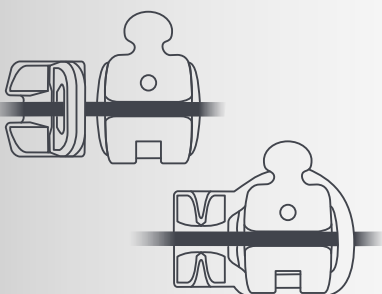

METÁLICO

AUTOLIGADO

MORELLI

www.morelli.com.br

0800 121455 / 0800 7031455

©2020- Todos os direitos reservados. Dental Morelli Ltda.