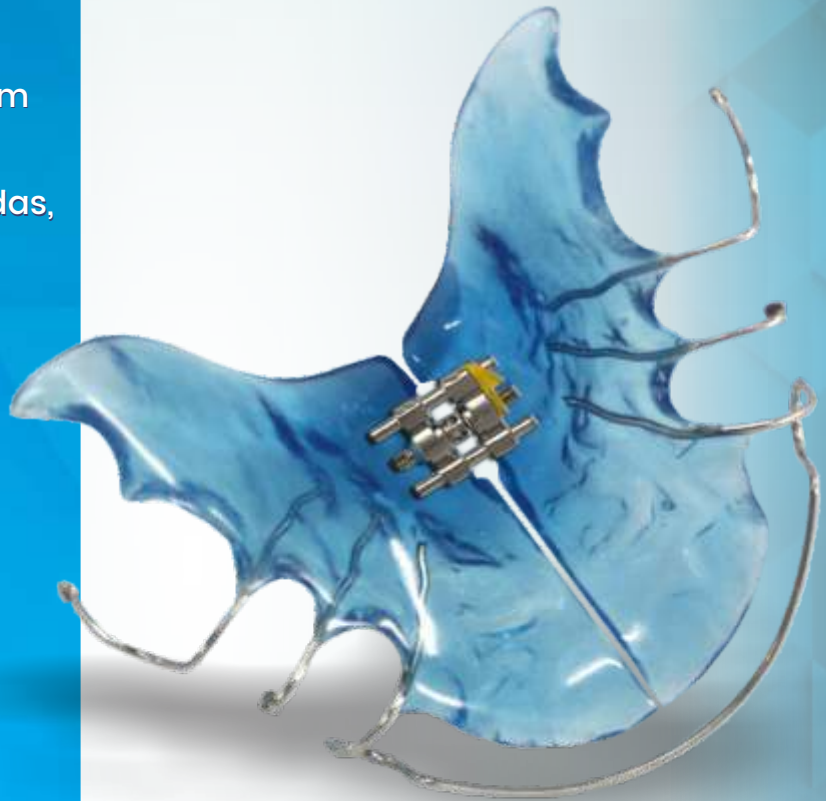

EXPANSORES MORELLI

Os Expansores Morelli se distinguem pela eficiência mecânica nas expansões transversais e setorizadas, além de distalizações dentárias maxilares e mandibulares.

Os equipamentos de alta tecnologia utilizados em sua fabricação impõe aos Expansores Morelli alta precisão em seus componentes.

- Ativações precisas a cada giro do parafuso;
- Parafuso com sistema de frenagem, evitando o retrocesso e perda de ativação;
- Estabilidade diante dos esforços maxilares e mandibulares;
- Travamento no topo dos pinos de guia impedindo o desmonte do expansor, no caso de abertura excessiva.

O Expansor adequado para o seu procedimento, disponível em embalagens com 1 ou 10 unidades!

Expansores acompanhados de uma chave de ativação

BILATERAIS

Mini
6,5 mm 9 mm

Standard
7 mm 11 mm

Universal
7 mm 9 mm 11mm